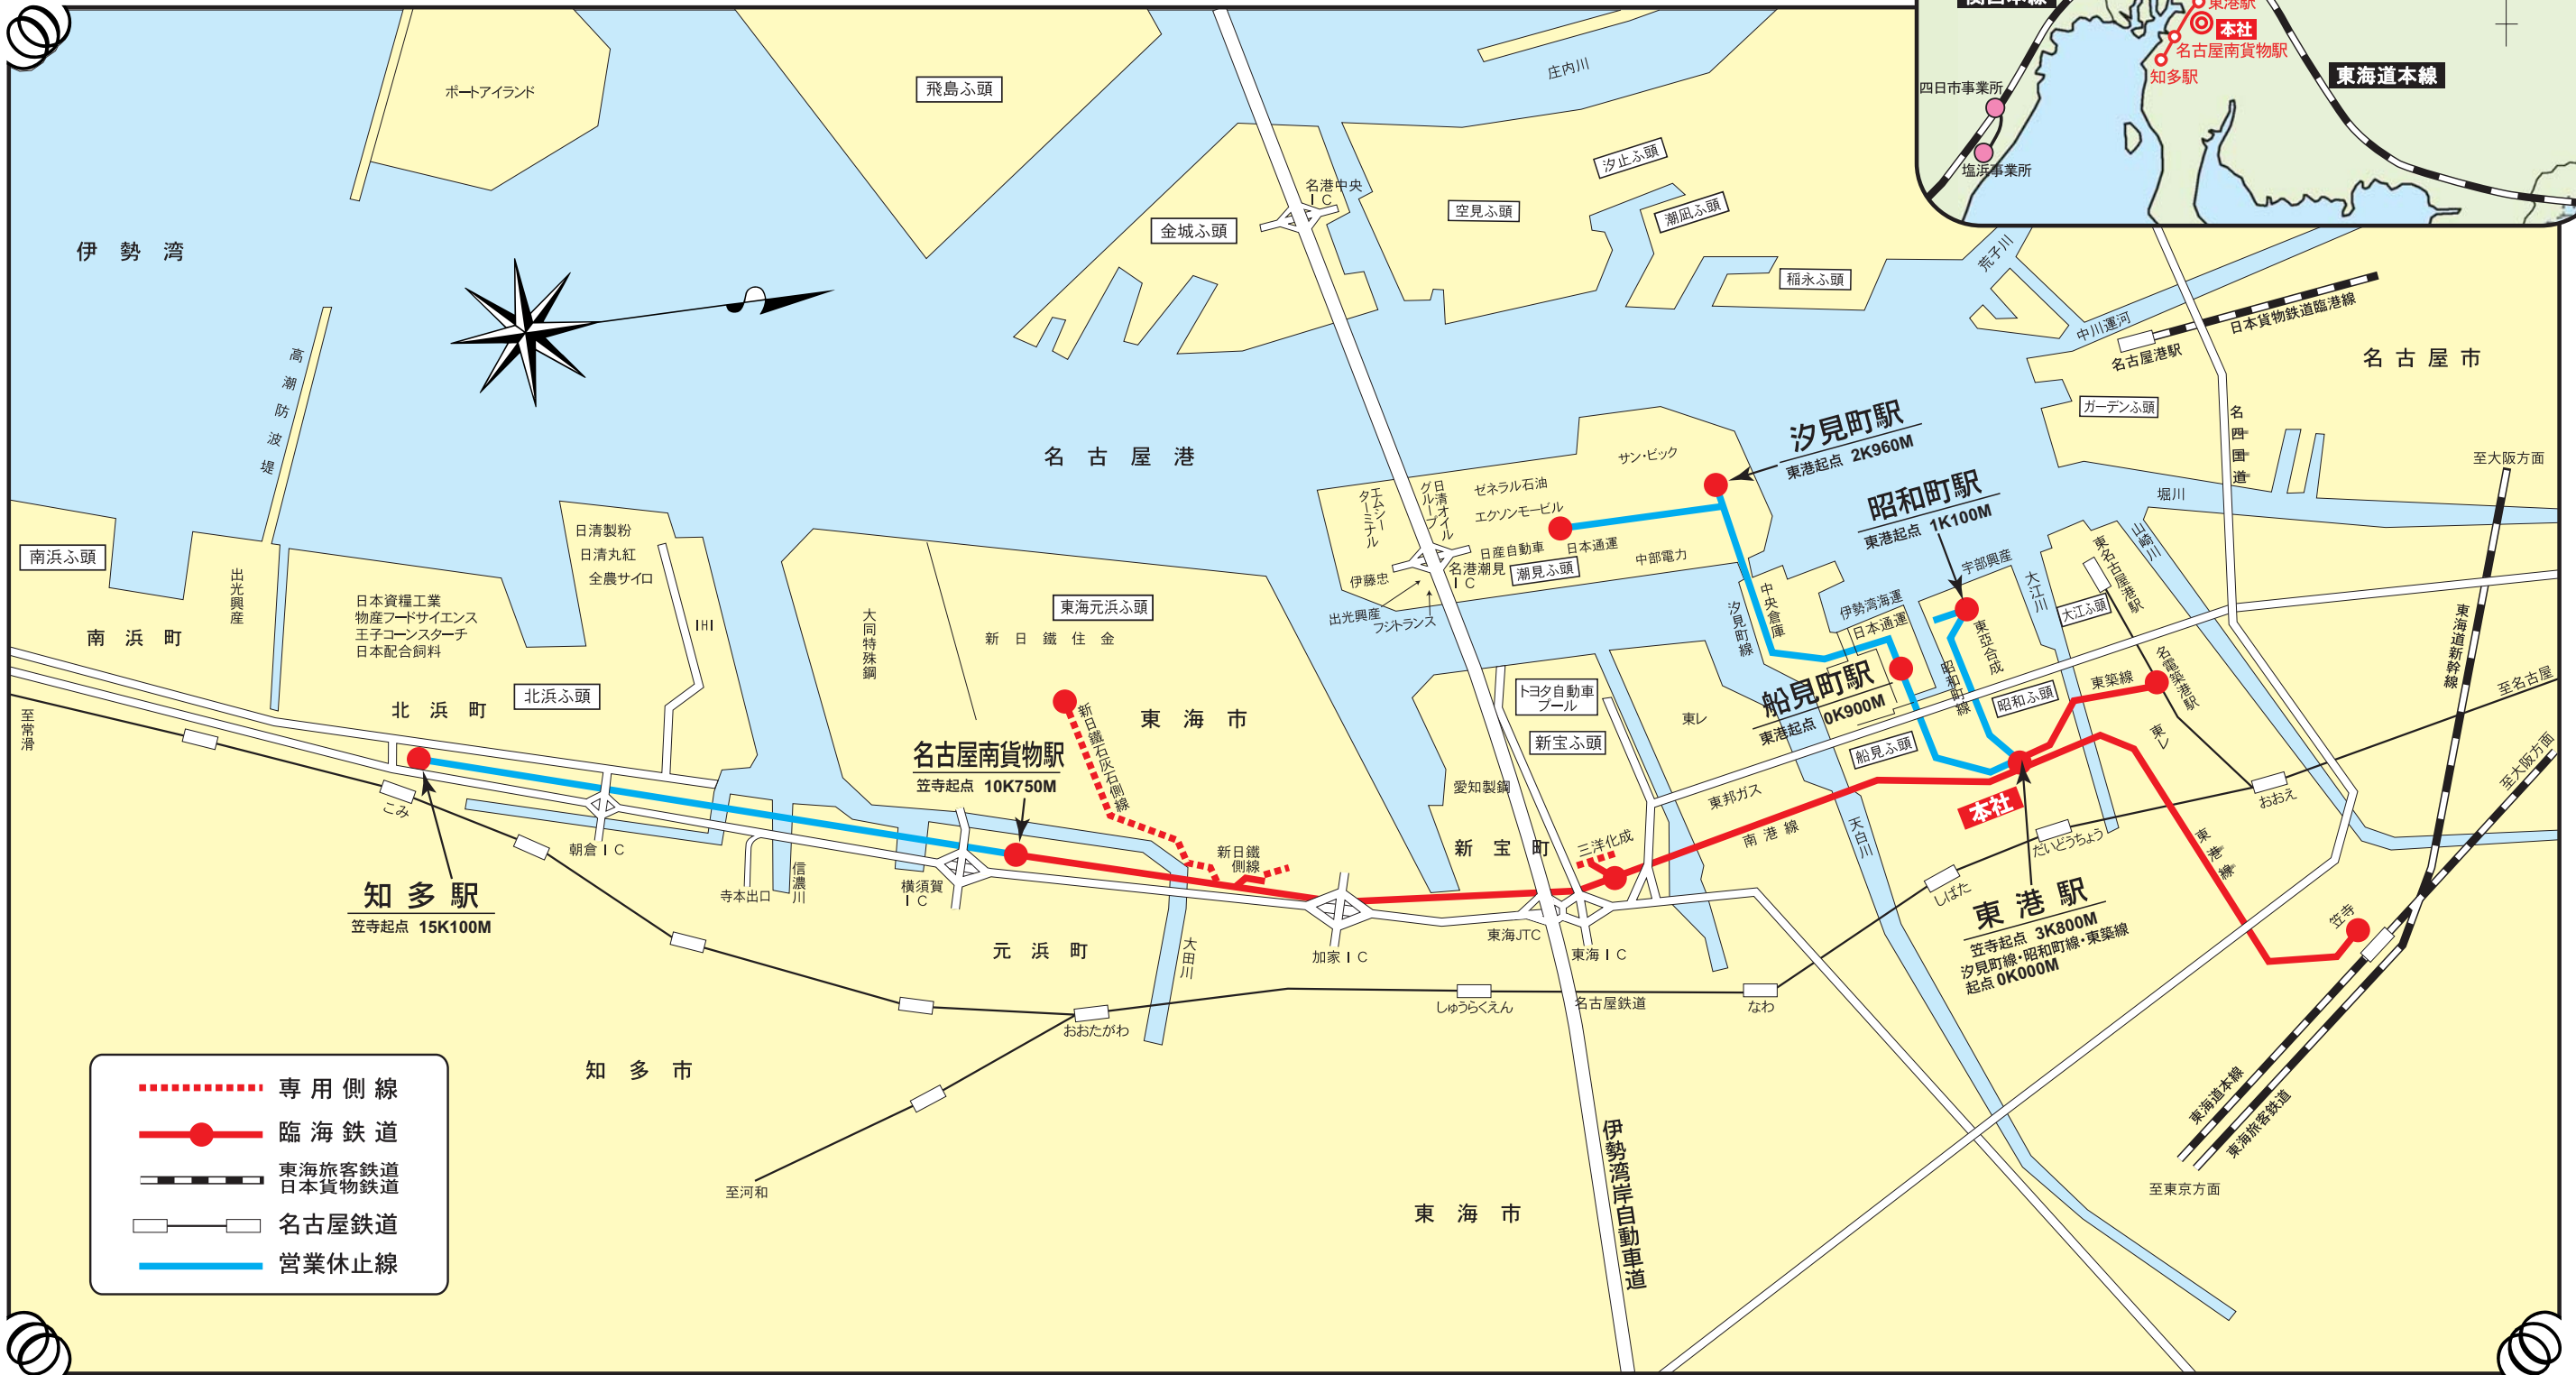

# 名古屋臨海鉄道路線図

事業所別所在地概略図

- - - 専用側線
- 臨海鉄道
- 東海旅客鉄道  
日本貨物鉄道
- 名古屋鉄道
- 営業休止線